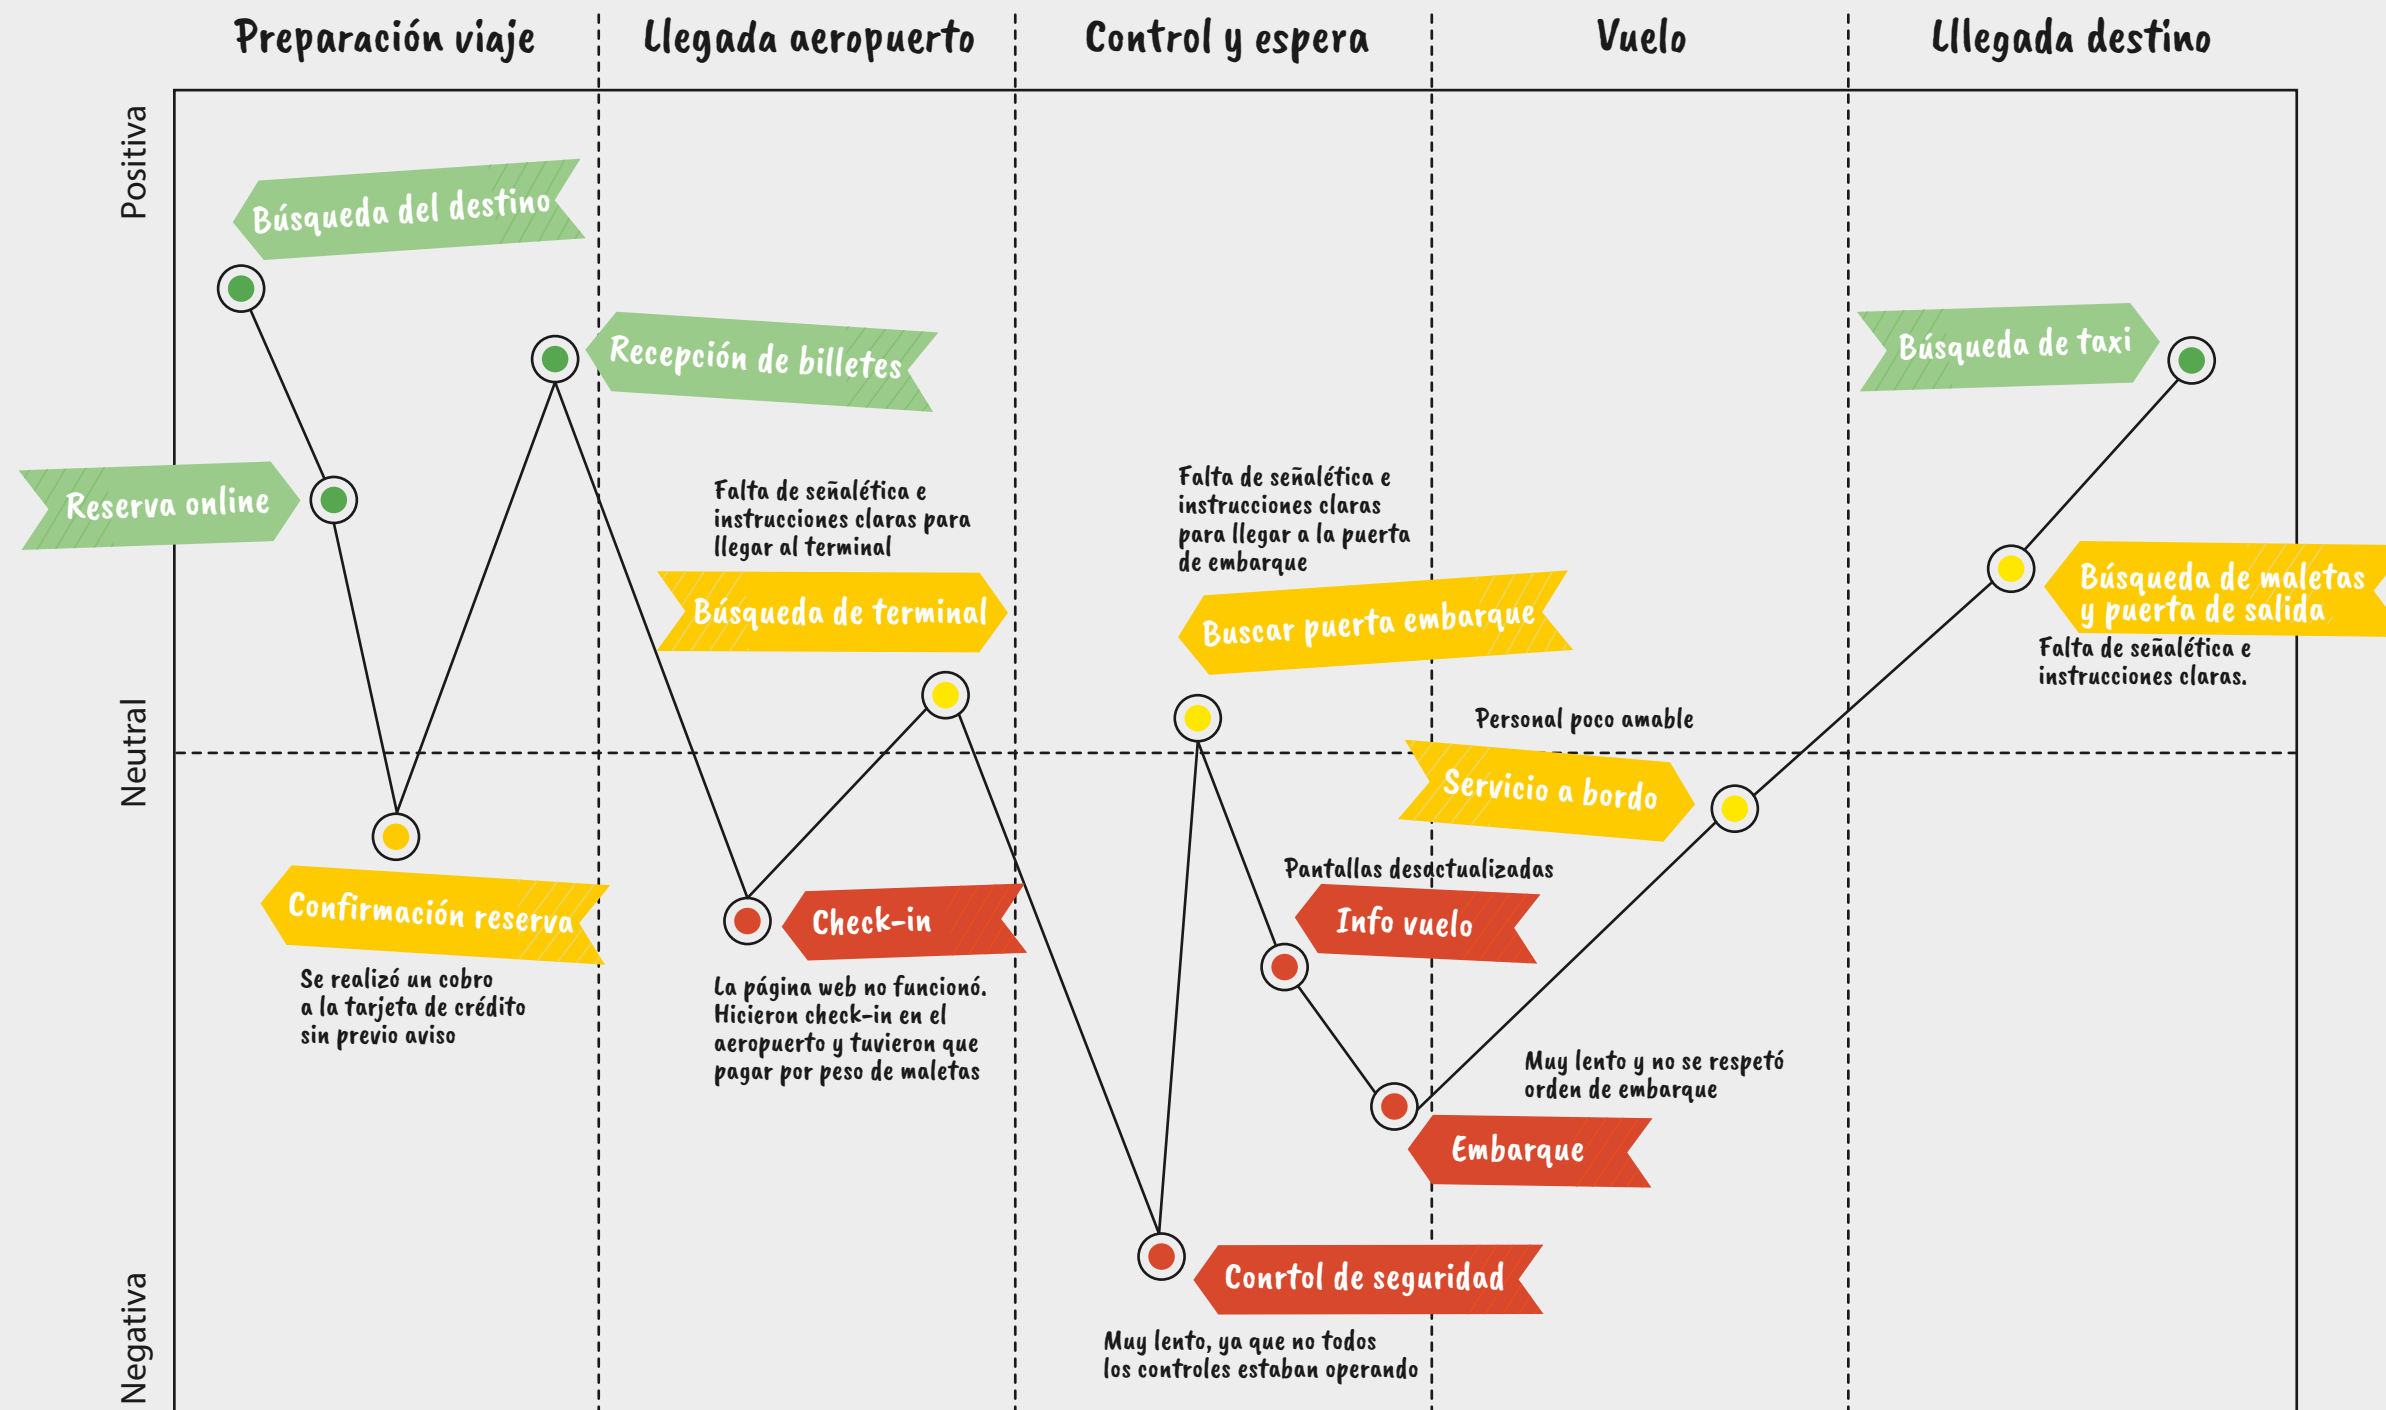

MAPA VIAJE DEL USUARIO

Mapa Viaje del Usuario: Representación visual de las experiencias del usuario

Positiva

Neutral

Negativa
